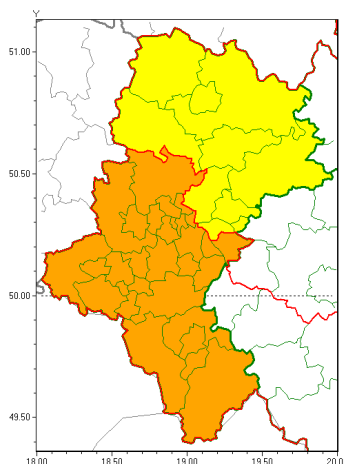

Zasięg ostrzeżeń w województwie

Burze z gradem
2021-06-25 10:04

WOJEWÓDZTWO LUBUSKIE
OSTRZEŻENIA METEOROLOGICZNE ZBIORCZO NR 107
WYKAZ OBSZARÓW ZUCIANYCH OSTRZEŻENIAMI
o godz. 10:04 dnia 25.06.2021

Zjawisko/Stopień zagrożenia	Burze z gradem/1
Obszar (w nawiasie numer ostrzeżenia dla powiatu)	powiaty: białski(56), Czestochowa(52), czestochowski(52), Dąbrowa Górnicza(55), kłobucki(50), lubliniecki(51), myszkowski(53), Sosnowiec(56), zawierciański(52)
Ważność	od godz. 11:00 dnia 25.06.2021 do godz. 24:00 dnia 25.06.2021
Prawdopodobieństwo	80%
Przebieg	Prognozowane są burze, którym miejscami będą towarzyszyły ulewne opady deszczu od 20 mm do 30 mm, lokalnie do 40 mm oraz porywy wiatru do 90 km/h. Miejscami grad.
SMS	IMGW-PIB OSTRZEGA: BURZE Z GRADEM/1 Lubuskie (9 powiatów) od 11:00/25.06 do 24:00/25.06.2021 deszcz 40 mm, grad, porywy 90 km/h. Dotyczy powiatów: białski, Czestochowa, czestochowski, Dąbrowa Górnicza, kłobucki, lubliniecki, myszkowski, Sosnowiec i zawierciański.
RSO	Woj. Lubuskie (9 powiatów), IMGW-PIB wydał ostrzeżenie pierwszego stopnia o burzach z gradem
Uwagi	Brak.
Zjawisko/Stopień zagrożenia	Burze z gradem/2