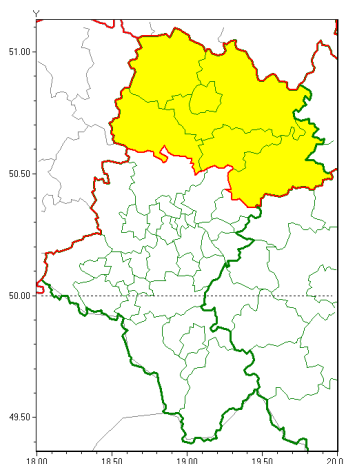

Zasięg ostrzeżeń w województwie

Silny wiatr
2021-10-21 06:42

WOJEWÓDZTWO LUBUSKIE
OSTRZEŻENIA METEOROLOGICZNE ZBIORCZO NR 164
WYKAZ OBYWÓW ZUCIANYCH OSTRZEŻENIAMI
o godz. 06:42 dnia 21.10.2021

Zjawisko/Stopień zagrożenia	Silny wiatr/1
Obszar (w nawiasie numer ostrzeżenia dla powiatu)	powiaty: Cz. stochowa(82), cz. stochowski(82), kłobucki(80), lubliniecki(83), myszkowski(84), zawierciański(83)
Ważność	od godz. 13:00 dnia 21.10.2021 do godz. 20:00 dnia 21.10.2021
Prawdopodobieństwo	75%
Przebieg	Prognozuje się wystąpienie silnego wiatru o średniej prędkości od 30 km/h do 40 km/h, w porywach do 75 km/h, z południowego zachodu i zachodu.
SMS	IMGW-PIB OSTRZEŻENIE: WIATR/1 Lubuskie (6 powiatów) od 13:00/21.10 do 20:00/21.10.2021 prędkość do 40 km/h, porywy do 75 km/h, SW, W. Dotyczy powiatów: Cz. stochowa, cz. stochowski, kłobucki, lubliniecki, myszkowski i zawierciański.
RSO	Woj. Lubuskie (6 powiatów), IMGW-PIB wydał ostrzeżenie pierwszego stopnia o silnym wietrze
Uwagi	Brak.
Dyrektor synoptyk IMGW-PIB	Małgorzata Marcinek