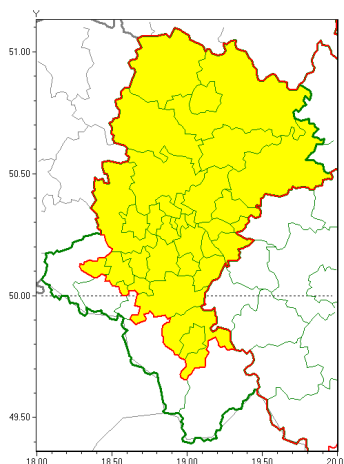

Zasięg ostrzeżeń w województwie

Gęsta mgła
2021-12-15 11:49

WOJEWÓDZTWO ŁĄSKIE
OSTRZEŻENIA METEOROLOGICZNE ZBIORCZO NR 185
WYKAZ OBSZARÓW ZUJCIANYCH OSTRZEŻENIAMI
o godz. 11:49 dnia 15.12.2021

Zjawisko/Stopień zagrożenia	Gęsta mgła/1
Obszar (w nawiasie numer ostrzeżenia dla powiatu)	powiaty: białski(99), bielski(121), Bielsko-Biała(120), bieruńsko-lędziński(98), Bytom(97), Chorzów(97), Czerwona(94), czerwonoński(94), Dąbrowa Górnicza(98), Gliwice(96), gliwicki(98), Jaworzno(99), Katowice(99), kłobucki(90), lubliniecki(93), mikołowski(98), Mysłów(98), myszkowski(95), Piekary Śląskie(99), pszczyński(102), Ruda Śląska(97), rybnicki(101), Rybnik(101), Siemianowice Śląskie(98), Sosnowiec(98), wietrzychowice(96), tarnogórski(96), Tychy(98), Zabrze(97), zawierciański(93), żyry(102)
Ważność	od godz. 15:00 dnia 15.12.2021 do godz. 03:00 dnia 16.12.2021
Prawdopodobieństwo	80%
Przebieg	Prognozuje się gęste mgły w zasięgu których widzialność wynosi miejscami do 200 m.
SMS	IMGW-PIB OSTRZEŻENIA: MGŁA/1 Łąskie (31 powiatów) od 15:00/15.12 do 03:00/16.12.2021 widzialność 200 m. Dotyczy powiatów: białski, bielski, Bielsko-Biała, bieruńsko-lędziński, Bytom, Chorzów, Czerwona, czerwonoński, Dąbrowa Górnicza, Gliwice, gliwicki, Jaworzno, Katowice, kłobucki, lubliniecki, mikołowski, Mysłów, myszkowski, Piekary Śląskie, pszczyński, Ruda Śląska, rybnicki, Rybnik, Siemianowice Śląskie, Sosnowiec, wietrzychowice, tarnogórski, Tychy, Zabrze, zawierciański i żyry.
RSO	Woj. Łąskie (31 powiatów), IMGW-PIB wydał ostrzeżenie pierwszego stopnia o silnych mgłach
Uwagi	Brak.