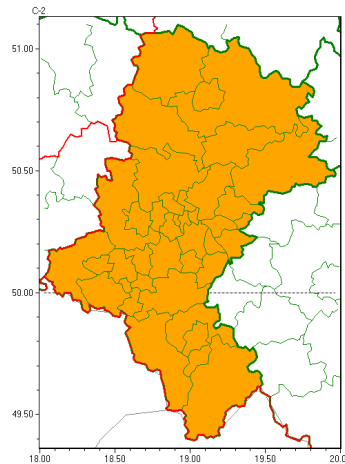

Zasięg ostrzeżeń w województwie

Silny deszcz z burzami
2022-07-04 14:44

WOJEWÓDZTWO ŚLĄSKIE
OSTRZEŻENIA METEOROLOGICZNE ZBIORCZO NR 122
WYKAZ OBYWATELI ZUJACZYCH OSTRZEŻENIOM
o godz. 14:44 dnia 04.07.2022

Zjawisko/Stopień zagrożenia	Silny deszcz z burzami/2
Obszar (w nawiasie numer ostrzeżenia dla powiatu)	powiaty: białski(59), bielski(74), Bielsko-Biała(72), bieruńsko-lędziński(54), Bytom(55), Chorzów(54), cieszyński(80), Cz. stochowa(59), cz. stochowski(59), Dąbrowa Górnicza(59), Gliwice(55), gliwicki(56), Jastrzębie-Zdrój(55), Jaworzno(56), Katowice(54), kłobucki(58), lubliniecki(58), mikołowski(54), Mysłowice(55), myszkowski(58), Piekary Śląskie(56), pszczyński(55), raciborski(54), Ruda Śląska(54), rybnicki(54), Rybnik(54), Siemianowice Śląskie(55), Sosnowiec(57), Siewierz(54), tożuchowski(54), tarnogórski(58), Tychy(54), wodzisławski(55), Zabrze(54), zawierciański(59), żywiecki(80)
Ważność	od godz. 02:00 dnia 05.07.2022 do godz. 24:00 dnia 05.07.2022
Prawdopodobieństwo	80%
Przebieg	Prognozowane są opady deszczu o natężeniu umiarkowanym, okresami silnym. Wysoko opadu miejscami od 40 mm do 50 mm. Opadom towarzyszą burze z porywami wiatru do 70 km/h, mołiwy grad.
SMS	IMGW-PIB OSTRZEŻENIA: DESZCZ i BURZE/2 Śląskie (wszystkie powiaty) od 02:00/05.07 do 24:00/05.07.2022 50 mm; porywy 70 km/h. Dotyczy powiatów: wszystkie powiaty.
RSO	Woj. Śląskie (wszystkie powiaty), IMGW-PIB wydał ostrzeżenie drugiego stopnia o intensywnych opadach deszczu z burzami
Uwagi	Brak.