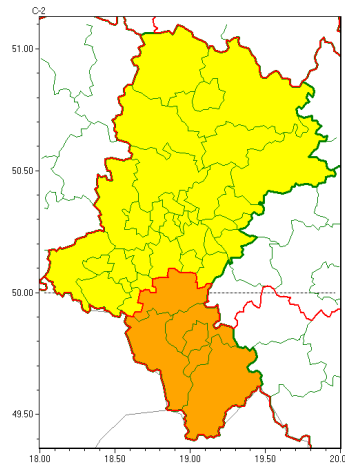

Zasięg ostrzeżeń w województwie

Burze z gradem
2022-08-23 05:47

WOJEWÓDZTWO ŁÓDZKIE
OSTRZEŻENIA METEOROLOGICZNE ZBIORCZO NR 174
WYKAZ OBSZARÓW ZUJCIANYCH OSTRZEŻENIAMI
o godz. 05:47 dnia 23.08.2022

Zjawisko/Stopień zagrożenia	Burze z gradem/2
Obszar (w nawiasie numer ostrzeżenia dla powiatu)	powiaty: bielski(93), Bielsko-Biała(91), cieszyński(99), pszczyński(73), ywiecki(100)
Ważność	od godz. 12:00 dnia 23.08.2022 do godz. 24:00 dnia 23.08.2022
Prawdopodobieństwo	80%
Przebieg	Prognozowane są burze, którym miejscami będą towarzyszyć silne opady deszczu od 30 mm do 45 mm oraz porywy wiatru do 70 km/h. Miejscami grad.
SMS	IMGW-PIB OSTRZEŻENIA: BURZE Z GRADEM/2 Łódzkie (5 powiatów) od 12:00/23.08 do 24:00/23.08.2022 deszcz 45 mm, grad, porywy 70 km/h. Dotyczy powiatów: bielski, Bielsko-Biała, cieszyński, pszczyński i ywiecki.
RSO	Woj. Łódzkie (5 powiatów), IMGW-PIB wydał ostrzeżenia drugiego stopnia o burzach z gradem
Uwagi	Brak.
Zjawisko/Stopień zagrożenia	Burze z gradem/1
Obszar (w nawiasie numer ostrzeżenia dla powiatu)	powiaty: białski(77), białski(73), Bytom(72), Chorzów(71), Częstochowa(79), częstochowski(79), Dąbrowa Górnicza(77), Gliwice(73), gliwicki(74), Jastrzębie-Zdrój(73), Jaworzno(75), Katowice(72), kłobucki(78), lubliniecki(78), mikołowski(71), Mysłowice(74), myszkowski(77), Piekary Łódzkie(73), raciborski(73), Ruda Łódzka(71), rybnicki(73), Rybnik(73), Siemianowice Łódzkie(72), Sosnowiec(76), wiatrychów(71), tarnogórski(78), Tychy(72), wodzisławski(74), Zabrze(72), zawierciański(78), zory(72)