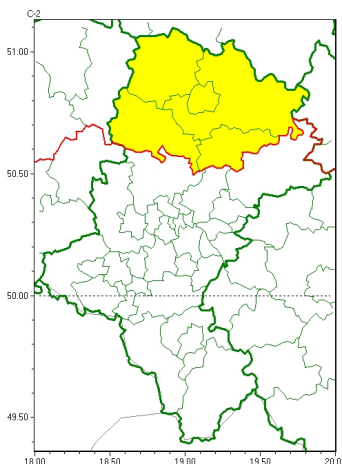

Zasięg ostrzeżeń w województwie

Opady marznące
2023-01-28 10:47

WOJEWÓDZTWO LUBUSKIE
OSTRZEŻENIA METEOROLOGICZNE ZBIORCZO NR 23
WYKAZ OBSZARÓW ZUSIĘGU CYCHOSTRZEŻENIA
o godz. 10:47 dnia 28.01.2023

Zjawisko/Stopień zagrożenia	Opady marznące/1
Obszar (w nawiasie numer ostrzeżenia dla powiatu)	powiaty: Cz. stochowa(5), cz. stochowski(5), kłobucki(5), lubliniecki(5), myszkowski(5)
Ważność	od godz. 11:00 dnia 28.01.2023 do godz. 20:00 dnia 28.01.2023
Prawdopodobieństwo	75%
Przebieg	Miejscami obserwuje się i prognozuje dalsze występowanie słabych opadów marzących, które mogą powodować cycholod.
SMS	IMGW-PIB OSTRZEŻENIA: MARZĄCE OPADY/1 Lubuskie (5 powiatów) od 11:00/28.01 do 20:00/28.01.2023 marzący opady, drogi liskie. Dotyczy powiatów: Cz. stochowa, cz. stochowski, kłobucki, lubliniecki i myszkowski.
RSO	Woj. Lubuskie (5 powiatów), IMGW-PIB wydał ostrzeżenie pierwszego stopnia o opadach marzących
Uwagi	Brak.