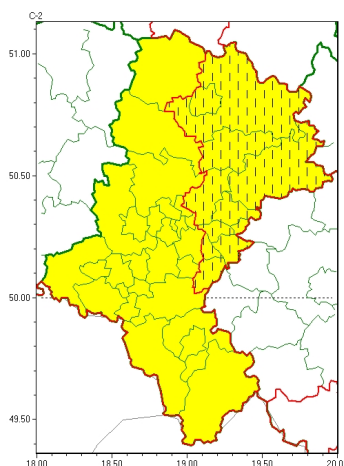

Zasięg ostrzeżeń w województwie

Burze z gradem
2023-06-23 11:45

WOJEWÓDZTWO LUBUSKIE
OSTRZEŻENIA METEOROLOGICZNE ZBIORCZO NR 142
WYKAZ OBOWIĄZUJĄCYCH OSTRZEŻEŃ
o godz. 11:45 dnia 23.06.2023

Zjawisko/Stopień zagrożenia	Burze z gradem/1
Obszar (w nawiasie numer ostrzeżenia dla powiatu)	powiaty: bielski(70), Bielsko-Biała(65), Bytom(44), Chorzów(43), cieszyński(76), Gliwice(42), gliwicki(42), Jastrzębie-Zdrój(49), Katowice(42), kłobucki(43), lubliniecki(43), mikołowski(44), Piekary Lubuskie(44), pszczyński(50), raciborski(42), Ruda Lubuska(42), rybnicki(45), Rybnik(45), Siemianowice Lubuskie(43), witochłowice(42), tarnogórski(45), Tychy(47), wodzisławski(44), Zabrze(44), żyry(46), żywiecki(76)
Ważność	od godz. 13:00 dnia 23.06.2023 do godz. 18:00 dnia 23.06.2023
Prawdopodobieństwo	70%
Przebieg	Prognozowane są burze, którym miejscami będą towarzyszyć silne opady deszczu do 20 mm, lokalnie do 30 mm oraz porywy wiatru do 70 km/h. Możliwy grad.
SMS	IMGW-PIB OSTRZEŻENIA: BURZE Z GRADEM/1 Lubuskie (26 powiatów) od 13:00/23.06 do 18:00/23.06.2023 deszcz 30 mm, grad, porywy 70 km/h. Dotyczy powiatów: bielski, Bielsko-Biała, Bytom, Chorzów, cieszyński, Gliwice, gliwicki, Jastrzębie-Zdrój, Katowice, kłobucki, lubliniecki, mikołowski, Piekary Lubuskie, pszczyński, raciborski, Ruda Lubuska, rybnicki, Rybnik, Siemianowice Lubuskie, witochłowice, tarnogórski, Tychy, wodzisławski, Zabrze, żyry i żywiecki.
RSO	Woj. Lubuskie (26 powiatów), IMGW-PIB wydał ostrzeżenie pierwszego stopnia o burzach z gradem
Uwagi	Brak.
Zjawisko/Stopień zagrożenia	Burze z gradem/1 ZMIANA