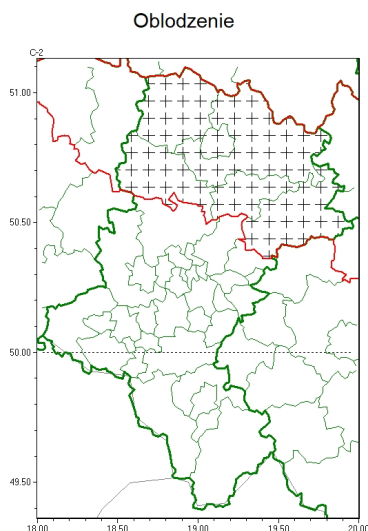

Zasięg komunikatu w województwie

Komunikat meteorologiczny z godz. 21:45 dnia 21.11.2023

Nazwa biura	IMGW-PIB Biuro Prognoz Meteorologicznych w Krakowie
Zjawiska	Oblodzenie
Obszar	województwo łódzkie powiaty: Czarny Bór, czarnoborski, kłobucki, lubliński, myszkowski, zawierciański
Sytuacja meteorologiczna	Ze względu na wystąpienie opadów deszczu i deszczu ze śniegiem oraz stopniowy spadek temperatury powietrza i gruntu poniżej 0st, obserwuje się oblodzenie mokrych nawierzchni dróg i chodników. W najbliższym czasie temperatura powietrza spadnie do około -2st, miejscami nadal będą występowały opady deszczu ze śniegiem przechodzące w śnieg.
Uwagi	Komunikat przygotowany na podstawie danych z systemów teledetekcji atmosfery oraz sieci pomiarowo-obszernych IMGW-PIB. Lokalnie zjawiska mogą mieć inny przebieg niż opisany.
Godzina i data wydania	godz. 21:45 dnia 21.11.2023