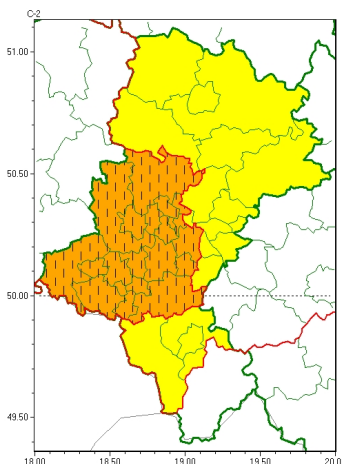

Zasięg ostrzeżeń w województwie

Upał
2024-09-05 10:45

WOJEWÓDZTWO LUBUSKIE
OSTRZEŻENIA METEOROLOGICZNE ZBIORCZO NR 253
WYKAZ OBYWATELI ZIEMSKICH OSTRZEŻENIE
o godz. 10:45 dnia 05.09.2024

Zjawisko/Stopień zagrożenia	Upał/1
Obszar (w nawiasie numer ostrzeżenia dla powiatu)	powiaty: białski(105), bielski(121), Bielsko-Biała(120), białski(107), cieszyński(123), Cz. stochowa(103), cz. stochowski(104), D. b. Górnica(105), Jaworzno(105), kłobucki(97), lubliniecki(101), Mysłowice(105), myszkowski(106), Siemianowice Lubuskie(102), Sosnowiec(104), zawierciański(108)
Ważność	od godz. 12:30 dnia 05.09.2024 do godz. 19:00 dnia 09.09.2024
Prawdopodobieństwo	80%
Przebieg	Prognozuje się upał. Temperatura maksymalna w dzień od 29°C do 32°C, minimalna w nocy od 15°C do 17°C.
SMS	IMGW-PIB OSTRZEŻENIA: UPAŁ/1 Lubuskie (16 powiatów) od 12:30/05.09 do 19:00/09.09.2024 temp. maks 32 st., min. 15°C. Dotyczy powiatów: białski, bielski, Bielsko-Biała, białski, cieszyński, Cz. stochowa, cz. stochowski, D. b. Górnica, Jaworzno, kłobucki, lubliniecki, Mysłowice, myszkowski, Siemianowice Lubuskie, Sosnowiec i zawierciański.
RSO	Woj. Lubuskie (16 powiatów), IMGW-PIB wydał ostrzeżenie pierwszego stopnia o upałach
Uwagi	Brak.
Zjawisko/Stopień zagrożenia	Upał/2 ZMIANA
Obszar (w nawiasie numer ostrzeżenia dla powiatu)	powiaty: Bytom(101), Chorzów(101), Gliwice(100), gliwicki(100), Jastrzębie-Zdrój(107), Katowice(104), mikołowski(103), Piekary Lubuskie(101), pszczyński(111), raciborski(107), Ruda Śląska(103), rybnicki(106), Rybnik(106), wi. tochłowe(101), tarnogórski(100), Tychy(103), wodzisławski(107), Zabrze(100), żory(106)